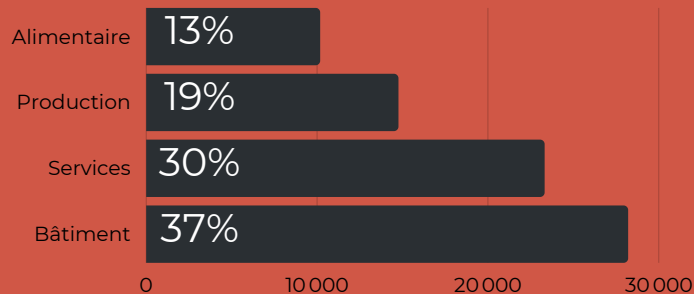

76 370 ENTREPRISES

13% des entreprises bretonnes

+ 25 000 en 10 ans

10 650 entreprises créées ou reprises en 2021

Répartition des entreprises artisanales par Secteur